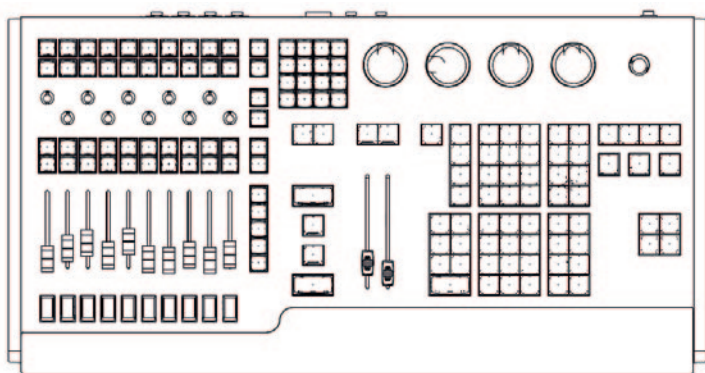

4つのRGB内照式高解像エンコーダ

グラウンドマスターと内照式キー

インターフェイス

データ用の非常に安定したSQL-DB

馴染みのあるタッチジェスチャー

カスタマイズ可能なワークスペース

インタラクティブなオンスクリーンツールバー

画面上でのインタラクティブ編集

インタラクティブなパラメータ選択

統合された2D図

長さ: 654mm

幅: 339.1mm

高さ: 95.7mm

重量: 6.5Kg

COMPULITE

Compulite Systems (2000) Ltd