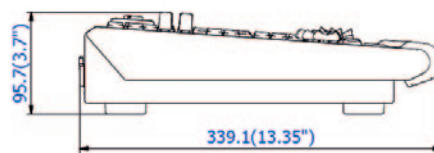

インタラクティブなパラメータ選択

統合された2D図

長さ: 654mm

幅: 339.1mm

高さ: 95.7mm

重量: 6.5Kg

COMPULITE

Compulite Systems (2000) Ltd