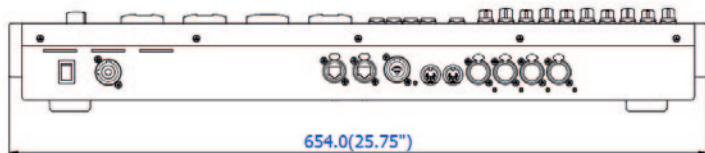

インタラクティブなパラメータ選択

統合された2D図

長さ: 654mm

幅: 339.1mm

高さ: 95.7mm

重量: 6.5Kg

COMPULITE

Compulite Systems (2000) Ltd